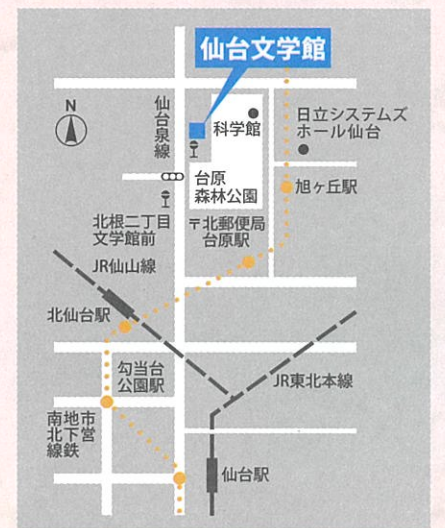

詩の文学館

「詩を身近に」をテーマに仙台文学館で詩人武田こうじが開催してきた「詩の文学館」。東日本大震災から9年。詩を紡ぐことで見えてきたものと見えないものを考えます。

2020
3/8 日 13:30 - 14:30

仙台文学館 1階エントランスロビー
入場無料

武田 こうじ / 詩人

詩集の刊行、ポエトリー・リーディング・ライブをさまざまな場所で開催。また、病院や学校で詩のワークショップや読みきかせをしている。仙台市立富沢小学校校歌作詞、丸森町立丸森中学校校歌作詞、仙台市立錦ヶ丘小学校校歌作詞。2015年3月11日の仙台市東日本大震災追悼式で詩を朗読。

交通のご案内

●バス利用の場合
<宮城交通バス>
仙台駅西口バスプール2~4、6番乗り場
仙台北・泉地区方面行（急行・北山トンネル経由を除く）
<市営バス>
仙台駅西口バスプール6番乗り場 八乙女駅行
※いずれも「北根二丁目・文学館前」下車後、徒歩5分

仙台文学館
Sendai Literature Museum
〒981-0902 仙台市青葉区北根2-7-1
TEL.022-271-3020 FAX.022-271-3044
URL: https://www.sendai-lit.jp/